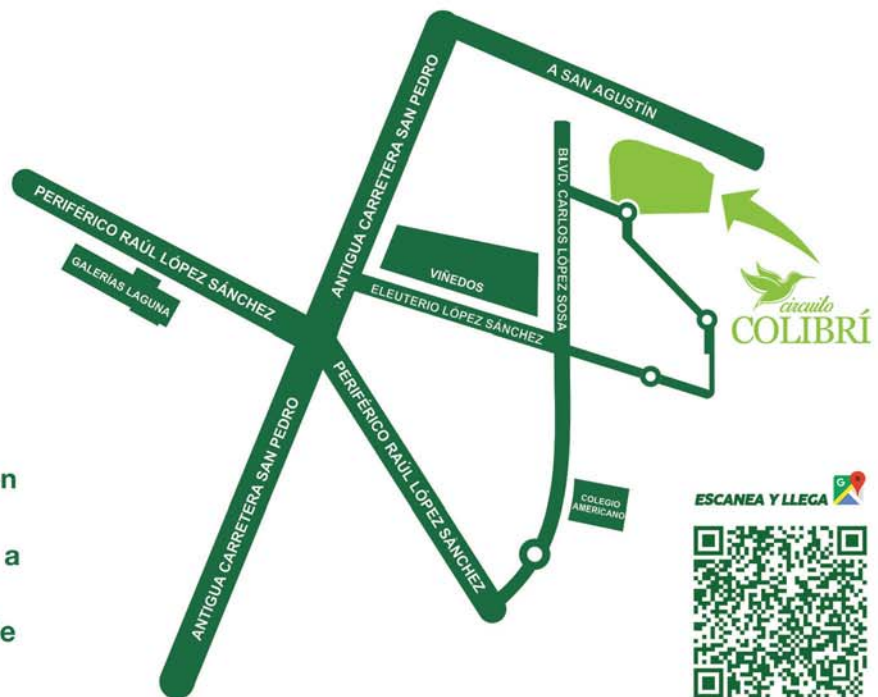

CONSTRUIMOS MOMENTOS

circuito
COLIBRÍ

Club deportivo privado con Casa Club /
 Alberca / Gimnasio Equipado y cancha
 deportiva / Seguridad 24 hrs. / Ubicado en
 zona de gran plusvalía / Conectividad
 inmediata a periférico / Ubicación cercana a
 zona escolar / Amplias áreas verdes
 equipadas con sistema de riego / Caseta de
 vigilancia y barda perimetral.

Circuito Colibrí
 Fracc. Villa de Las Palmas,
 Viñedos, Torreón, Coah.

www.casastrio.mx
 **casas trio**
T.: 204 00 30

TRIO
 C A S A S